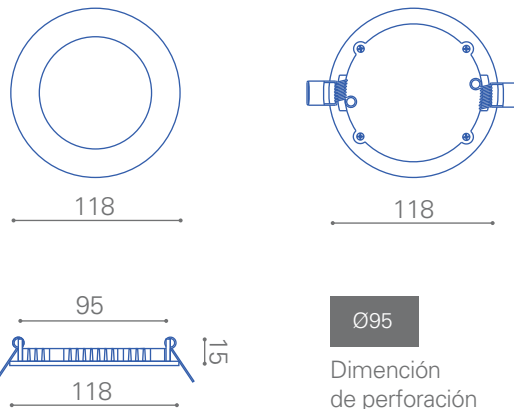

Dimensiones en milímetros

Proporcionalidad lumínica

Ideal para montaje en cielo falso

Único color de cuerpo

Dimensiones reducidas

Tecnología LED

Compacto

Diversos colores de luz

Tipo de led_ SMD2835

Flujo luminoso_ 400 lm.

Ángulo_ 120°

Color del cuerpo_ blanco

Larga vida útil

Instalación_ embutido

Variables

50400047